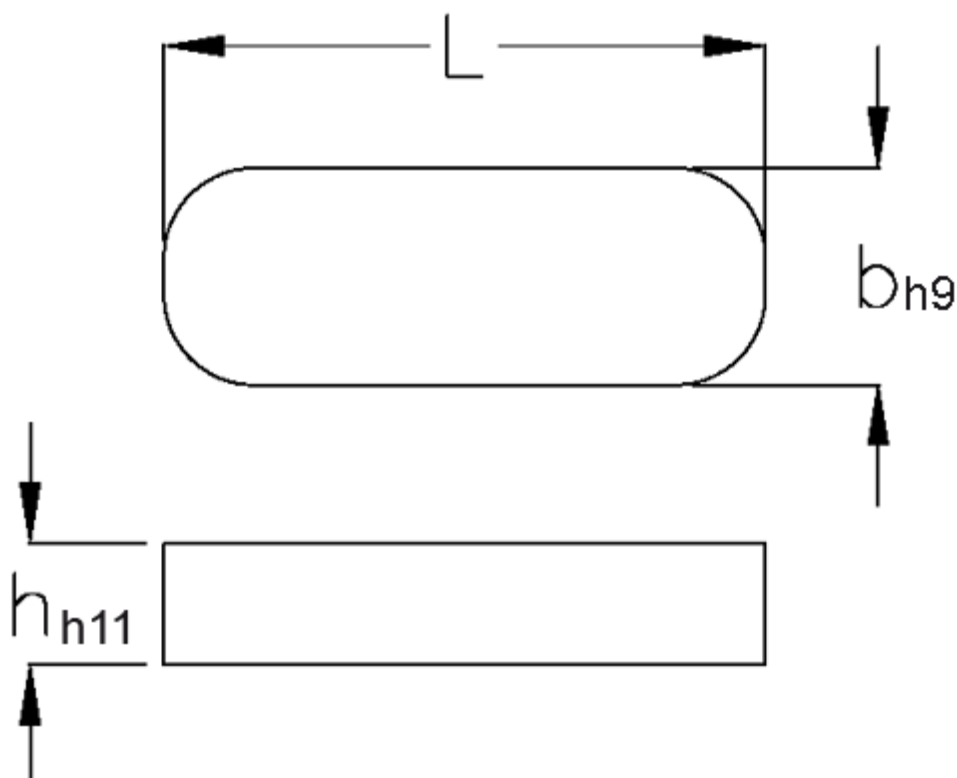

Varenummer: 09056416

Beskrivelse: KLEE Pasfedre A 6x4x16 DIN 6885

Mål

b	= 6
h	= 4
L	= 16.0
Tolerance b	= 0.030
Tolerance h	= 0.075
Tolerance L	= -0,2